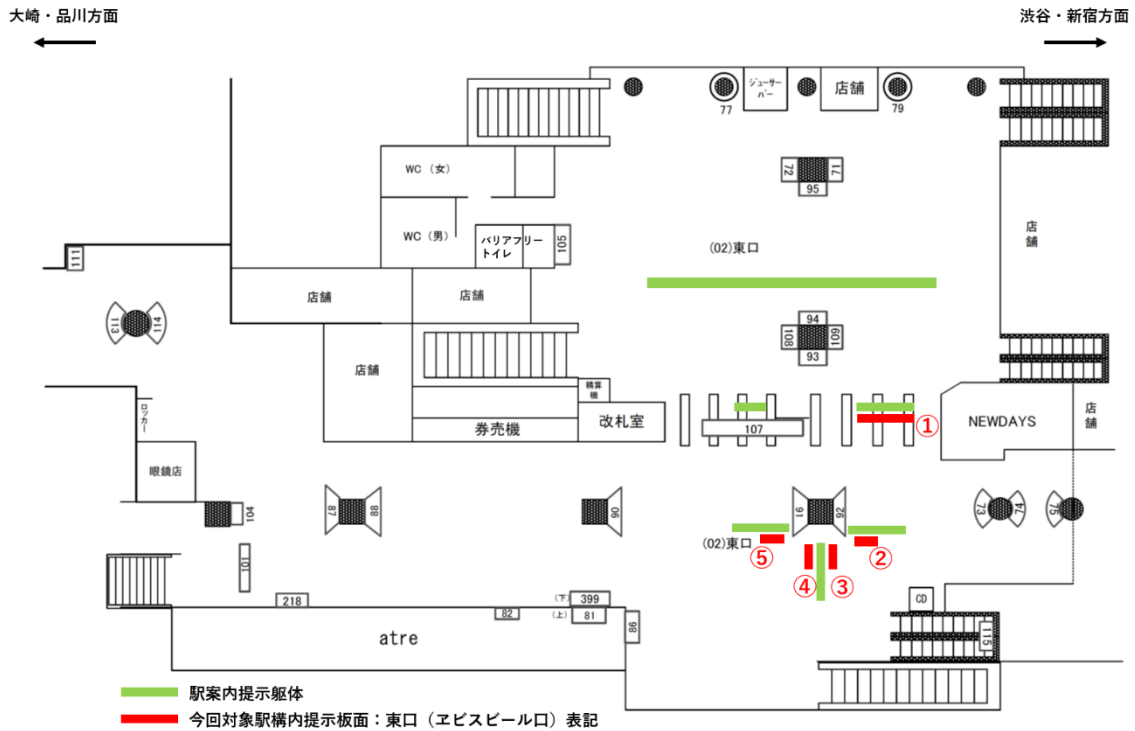

<参考>

- エビスブランドサイト <https://www.sapporobeer.jp/yebisu/>
- 「YEBISU BREWERY TOKYO」2023 年末開業！“圧倒的リアル体験”を目指すエビスブランド戦略 <https://www.sapporobeer.jp/news_release/0000015251/>