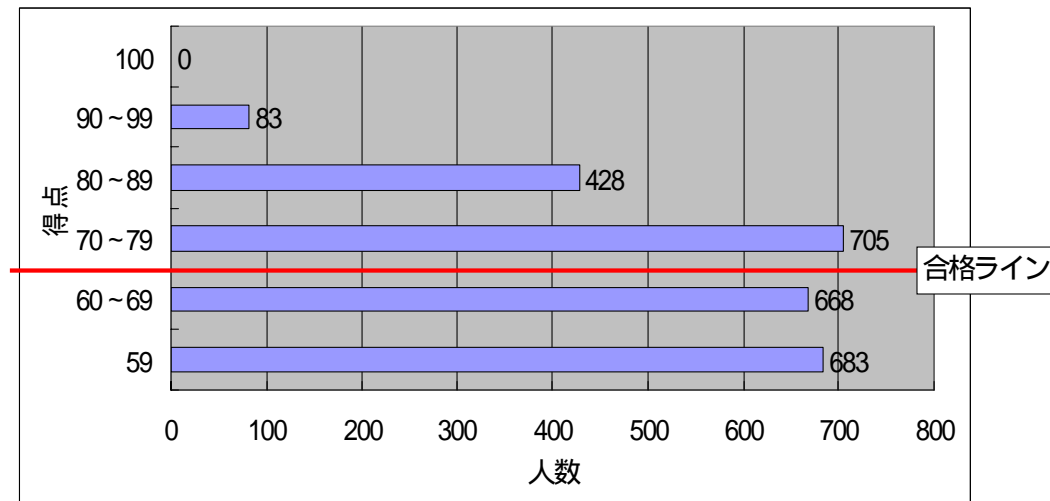

四捨五入の関係上、合計の割合が異なる場合があります。

グラフ1 年齢別受検者数・割合（男女合計）

表2 年齢別合格者数・割合

(単位：名)

	男性		女性		合計	
	人数	割合	人数	割合	人数	割合
20～30歳	569	16.1%	309	8.7%	878	24.8%
31～40歳	833	23.5%	453	12.8%	1,286	36.3%
41～50歳	621	17.5%	255	7.2%	876	24.7%
51～60歳	278	7.8%	78	2.2%	356	10.0%
61歳～	87	2.5%	10	0.3%	97	2.7%
その他	31	0.9%	19	0.5%	50	1.4%
総計	2,419	68.3%	1,124	31.7%	3,543	100.0%

四捨五入の関係上、合計の割合が異なる場合があります。

グラフ2 年齢別合格者数・割合（男女合計）

グラフ3 得点分布（3級）

グラフ4 得点分布（2級）

グラフ5 職業別受検者割合（男女合計）

表3 会場別平均得点 3級（男女合計）

（単位：点）

	札幌会場	東京会場	大阪会場	合計
20～30歳	76.8	79.1	79.5	79.0
31～40歳	78.2	79.5	79.7	79.4
41～50歳	79.2	80.4	79.9	80.2
51～60歳	78.0	78.4	80.6	78.9
61歳～	77.8	78.2	81.4	79.0
その他	78.0	73.9	71.7	74.1
総計	78.2	79.4	79.8	79.4

表4 会場別平均得点 2級（男女合計）

（単位：点）

	札幌会場	東京会場	大阪会場	合計
20～30歳	62.8	67.0	68.0	66.8
31～40歳	66.3	67.9	69.7	68.0
41～50歳	65.1	69.8	69.5	69.0
51～60歳	69.5	66.7	67.0	67.2
61歳～	59.6	66.9	66.3	65.5
その他	43.0	66.3	71.6	66.4
総計	65.4	67.9	68.8	67.8