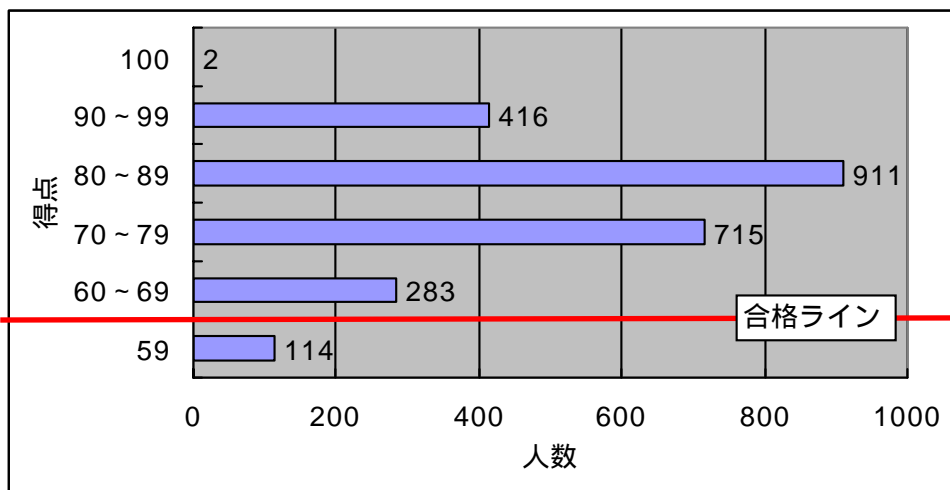

(注1) 受検後アンケートとは

受検者のべ5,008名に対し試験後にアンケートを配布。3,256名より回答いただいた。

< 参考 > 受検者統計データ

表1 年齢別受検者数・割合

(単位：名)

	男性		女性		合計	
	人数	割合	人数	割合	人数	割合
20～30歳	810	16.2%	464	9.3%	1,274	25.4%
31～40歳	1,160	23.2%	634	12.7%	1,794	35.8%
41～50歳	850	17.0%	363	7.2%	1,213	24.2%
51～60歳	386	7.7%	124	2.5%	510	10.2%
61歳～	124	2.5%	15	0.3%	139	2.8%
その他	46	0.9%	32	0.6%	78	1.6%
総計	3,376	67.4%	1,632	32.6%	5,008	100.0%

四捨五入の関係上、合計の割合が異なる場合があります。

グラフ1 年齢別受検者数・割合（男女合計）

表2 年齢別合格者数・割合

(単位：名)

	男性		女性		合計	
	人数	割合	人数	割合	人数	割合
20～30歳	569	16.1%	309	8.7%	878	24.8%
31～40歳	833	23.5%	453	12.8%	1,286	36.3%
41～50歳	621	17.5%	255	7.2%	876	24.7%
51～60歳	278	7.8%	78	2.2%	356	10.0%
61歳～	87	2.5%	10	0.3%	97	2.7%
その他	31	0.9%	19	0.5%	50	1.4%
総計	2,419	68.3%	1,124	31.7%	3,543	100.0%

四捨五入の関係上、合計の割合が異なる場合があります。

グラフ2 年齢別合格者数・割合（男女合計）

グラフ3 得点分布（3級）

グラフ4 得点分布（2級）

グラフ5 職業別受検者割合（男女合計）

表3 会場別平均得点 3級（男女合計）

（単位：点）

	札幌会場	東京会場	大阪会場	合計
20～30歳	76.8	79.1	79.5	79.0
31～40歳	78.2	79.5	79.7	79.4
41～50歳	79.2	80.4	79.9	80.2
51～60歳	78.0	78.4	80.6	78.9
61歳～	77.8	78.2	81.4	79.0
その他	78.0	73.9	71.7	74.1
総計	78.2	79.4	79.8	79.4

表4 会場別平均得点 2級（男女合計）

（単位：点）

	札幌会場	東京会場	大阪会場	合計
20～30歳	62.8	67.0	68.0	66.8
31～40歳	66.3	67.9	69.7	68.0
41～50歳	65.1	69.8	69.5	69.0
51～60歳	69.5	66.7	67.0	67.2
61歳～	59.6	66.9	66.3	65.5
その他	43.0	66.3	71.6	66.4
総計	65.4	67.9	68.8	67.8