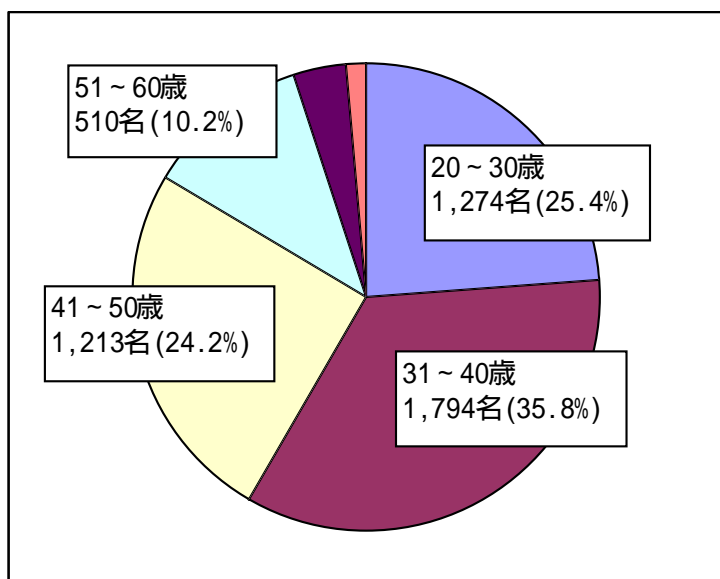

(注1) 受検後アンケートとは

受検者のべ5,008名に対し試験後にアンケートを配布。3,256名より回答いただいた。

< 参考 > 受検者統計データ

表1 年齢別受検者数・割合

(単位：名)

	男性		女性		合計	
	人数	割合	人数	割合	人数	割合
20～30歳	810	16.2%	464	9.3%	1,274	25.4%
31～40歳	1,160	23.2%	634	12.7%	1,794	35.8%
41～50歳	850	17.0%	363	7.2%	1,213	24.2%
51～60歳	386	7.7%	124	2.5%	510	10.2%
61歳～	124	2.5%	15	0.3%	139	2.8%
その他	46	0.9%	32	0.6%	78	1.6%
総計	3,376	67.4%	1,632	32.6%	5,008	100.0%

四捨五入の関係上、合計の割合が異なる場合があります。

グラフ1 年齢別受検者数・割合（男女合計）

表2 年齢別合格者数・割合

(単位：名)

	男性		女性		合計	
	人数	割合	人数	割合	人数	割合
20～30歳	569	16.1%	309	8.7%	878	24.8%
31～40歳	833	23.5%	453	12.8%	1,286	36.3%
41～50歳	621	17.5%	255	7.2%	876	24.7%
51～60歳	278	7.8%	78	2.2%	356	10.0%
61歳～	87	2.5%	10	0.3%	97	2.7%
その他	31	0.9%	19	0.5%	50	1.4%
総計	2,419	68.3%	1,124	31.7%	3,543	100.0%

四捨五入の関係上、合計の割合が異なる場合があります。

グラフ2 年齢別合格者数・割合（男女合計）

グラフ3 得点分布（3級）

グラフ4 得点分布（2級）

グラフ5 職業別受検者割合（男女合計）

表3 会場別平均得点 3級（男女合計）

（単位：点）

	札幌会場	東京会場	大阪会場	合計
20～30歳	76.8	79.1	79.5	79.0
31～40歳	78.2	79.5	79.7	79.4
41～50歳	79.2	80.4	79.9	80.2
51～60歳	78.0	78.4	80.6	78.9
61歳～	77.8	78.2	81.4	79.0
その他	78.0	73.9	71.7	74.1
総計	78.2	79.4	79.8	79.4

表4 会場別平均得点 2級（男女合計）

（単位：点）

	札幌会場	東京会場	大阪会場	合計
20～30歳	62.8	67.0	68.0	66.8
31～40歳	66.3	67.9	69.7	68.0
41～50歳	65.1	69.8	69.5	69.0
51～60歳	69.5	66.7	67.0	67.2
61歳～	59.6	66.9	66.3	65.5
その他	43.0	66.3	71.6	66.4
総計	65.4	67.9	68.8	67.8