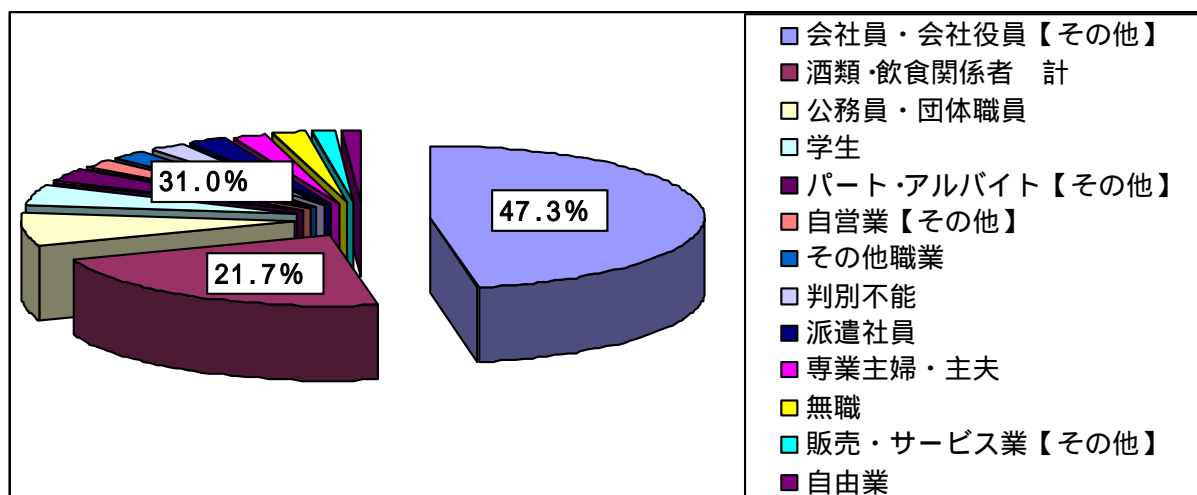

四捨五入の関係上、合計の割合が異なる場合があります。

グラフ2 年齢別合格者数・割合（男女合計）

グラフ3 得点分布（3級）

グラフ4 得点分布（2級）

グラフ5 職業別受検者割合（男女合計）

表3 会場別平均得点 3級（男女合計）

（単位：点）

	札幌会場	東京会場	大阪会場	合計
20～30歳	76.8	79.1	79.5	79.0
31～40歳	78.2	79.5	79.7	79.4
41～50歳	79.2	80.4	79.9	80.2
51～60歳	78.0	78.4	80.6	78.9
61歳～	77.8	78.2	81.4	79.0
その他	78.0	73.9	71.7	74.1
総計	78.2	79.4	79.8	79.4

表4 会場別平均得点 2級（男女合計）

（単位：点）

	札幌会場	東京会場	大阪会場	合計
20～30歳	62.8	67.0	68.0	66.8
31～40歳	66.3	67.9	69.7	68.0
41～50歳	65.1	69.8	69.5	69.0
51～60歳	69.5	66.7	67.0	67.2
61歳～	59.6	66.9	66.3	65.5
その他	43.0	66.3	71.6	66.4
総計	65.4	67.9	68.8	67.8