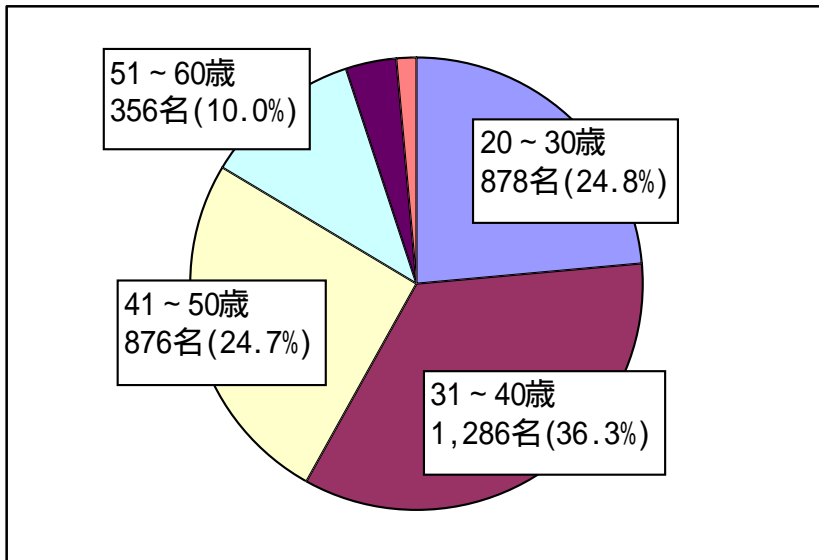

(注1) 受検後アンケートとは

受検者のべ5,008名に対し試験後にアンケートを配布。3,256名より回答いただいた。

< 参考 > 受検者統計データ

表1 年齢別受検者数・割合

(単位：名)

	男性		女性		合計	
	人数	割合	人数	割合	人数	割合
20～30歳	810	16.2%	464	9.3%	1,274	25.4%
31～40歳	1,160	23.2%	634	12.7%	1,794	35.8%
41～50歳	850	17.0%	363	7.2%	1,213	24.2%
51～60歳	386	7.7%	124	2.5%	510	10.2%
61歳～	124	2.5%	15	0.3%	139	2.8%
その他	46	0.9%	32	0.6%	78	1.6%
総計	3,376	67.4%	1,632	32.6%	5,008	100.0%

四捨五入の関係上、合計の割合が異なる場合があります。

グラフ1 年齢別受検者数・割合（男女合計）

表2 年齢別合格者数・割合

(単位：名)

	男性		女性		合計	
	人数	割合	人数	割合	人数	割合
20～30歳	569	16.1%	309	8.7%	878	24.8%
31～40歳	833	23.5%	453	12.8%	1,286	36.3%
41～50歳	621	17.5%	255	7.2%	876	24.7%
51～60歳	278	7.8%	78	2.2%	356	10.0%
61歳～	87	2.5%	10	0.3%	97	2.7%
その他	31	0.9%	19	0.5%	50	1.4%
総計	2,419	68.3%	1,124	31.7%	3,543	100.0%

四捨五入の関係上、合計の割合が異なる場合があります。

グラフ2 年齢別合格者数・割合（男女合計）

グラフ3 得点分布（3級）

グラフ4 得点分布（2級）

グラフ5 職業別受検者割合（男女合計）

表3 会場別平均得点 3級（男女合計）

（単位：点）

	札幌会場	東京会場	大阪会場	合計
20～30歳	76.8	79.1	79.5	79.0
31～40歳	78.2	79.5	79.7	79.4
41～50歳	79.2	80.4	79.9	80.2
51～60歳	78.0	78.4	80.6	78.9
61歳～	77.8	78.2	81.4	79.0
その他	78.0	73.9	71.7	74.1
総計	78.2	79.4	79.8	79.4