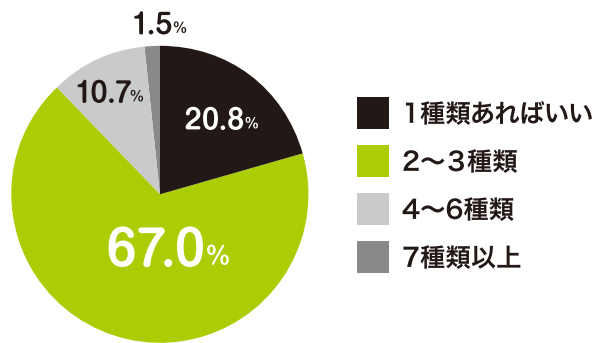

## レモンサワー

巷で人気のレモンサワー。サワーカテゴリーの中でも断トツの人気です。  
 お店のターゲット層に合わせたラインナップが必要です。  
 お客様自身がセルフカスタマイズできる飲み方も今のトレンドです。

**サワー・チューハイカテゴリーで圧倒的サポート率。  
 求められるのは2~3メニュー!**

サワー・チューハイの出数比率(テイスト別)

※2020年当社調べ n=881 (飲食店POSデータ調査) (対象期間:2020年3月~8月)

外食店のメニューでほしい「レモンサワー」の種類数

出典:当社2020年外食に関するweb調査 N=466

### サッポロビール商品ラインナップ

ストップ! 20歳未満飲酒・飲酒運転。妊娠中や授乳期の飲酒はやめましょう。

お酒は楽しく適量で。のんだあとはリサイクル。

www.sapporobeer.jp サッポロビール株式会社