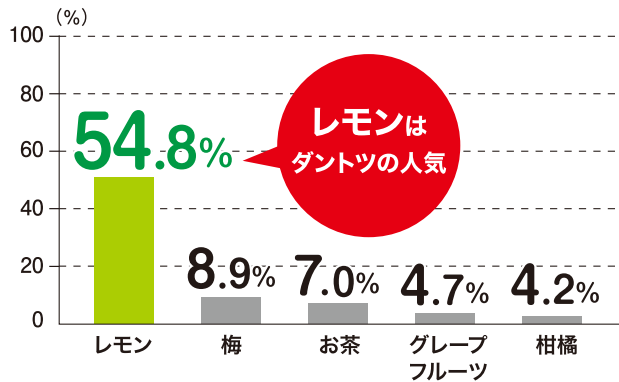

## レモンサワー

巷で人気のレモンサワー。サワーカテゴリーの中でも断トツの人気です。  
 お店のターゲット層に合わせたラインナップが必要です。  
 お客様自身がセルフカスタマイズできる飲み方も今のトレンドです。

**サワー・チューハイカテゴリーで圧倒的サポート率。  
 求められるのは2~3メニュー!**

サワー・チューハイの出数比率(テイスト別)

※2020年当社調べ n=881 (飲食店POSデータ調査) (対象期間:2020年3月~8月)

外食店のメニューでほしい「レモンサワー」の種類数

出典:当社2020年外食に関するweb調査 N=466